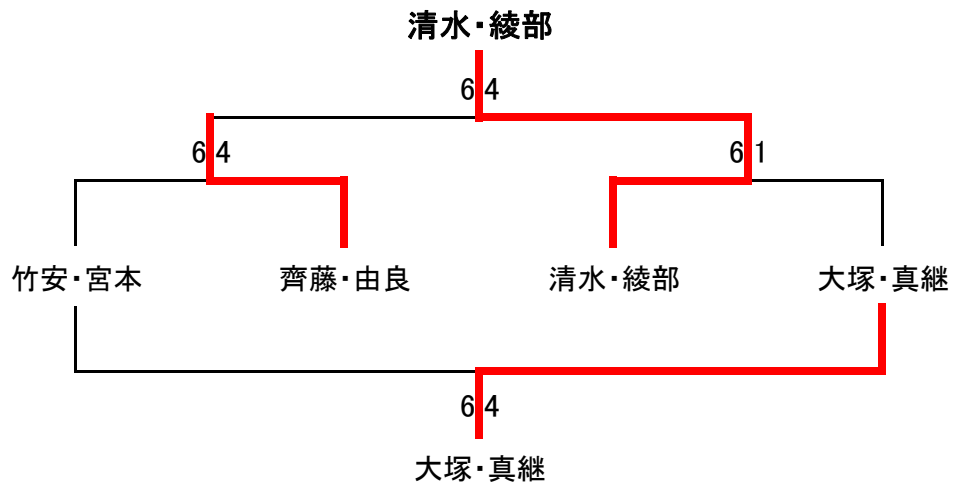

女子ダブルストーナメント

2021.8/31(火)

A		1	2	3	順位
1	綾部 雅子 清水 千代子		60	62	1
2	喜多 知子 林 梢	06		16	3
3	郡司 正美 森 典子	26	61		2

B		1	2	3	順位
4	大塚 明美 真継 早紀子		63	60	1
5	谷口 真理子 野村 沢美	36		63	2
6	樋野 正美 山本 成美	06	36		3

C		1	2	3	順位
7	長谷川 三詠 宮下 知香		06	16	3
8	竹安 直子 宮本 裕子	60		62	1
9	清水 育子 中川 愛	61	26		2

D		1	2	3	順位
10	齊藤 藍子 由良 万里子		65	62	1
11	大槻 幸子 加藤 和子	56		56	3
12	河口 英理 藤井 佳都子	26	65		2

1位トーナメント

2位トーナメント

3位トーナメント