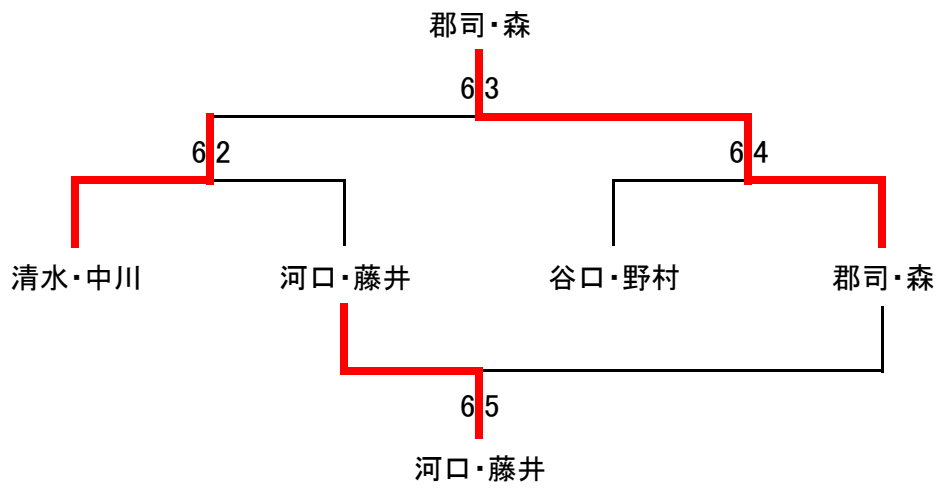

女子ダブルストーナメント

2021.8/31(火)

A		1	2	3	順位
1	綾部 雅子 清水 千代子		60	62	1
2	喜多 知子 林 梢	06		16	3
3	郡司 正美 森 典子	26	61		2

B		1	2	3	順位
4	大塚 明美 真継 早紀子		63	60	1
5	谷口 真理子 野村 沢美	36		63	2
6	樋野 正美 山本 成美	06	36		3

C		1	2	3	順位
7	長谷川 三詠 宮下 知香		06	16	3
8	竹安 直子 宮本 裕子	60		62	1
9	清水 育子 中川 愛	61	26		2

D		1	2	3	順位
10	齊藤 藍子 由良 万里子		65	62	1
11	大槻 幸子 加藤 和子	56		56	3
12	河口 英理 藤井 佳都子	26	65		2

1位トーナメント

2位トーナメント

3位トーナメント