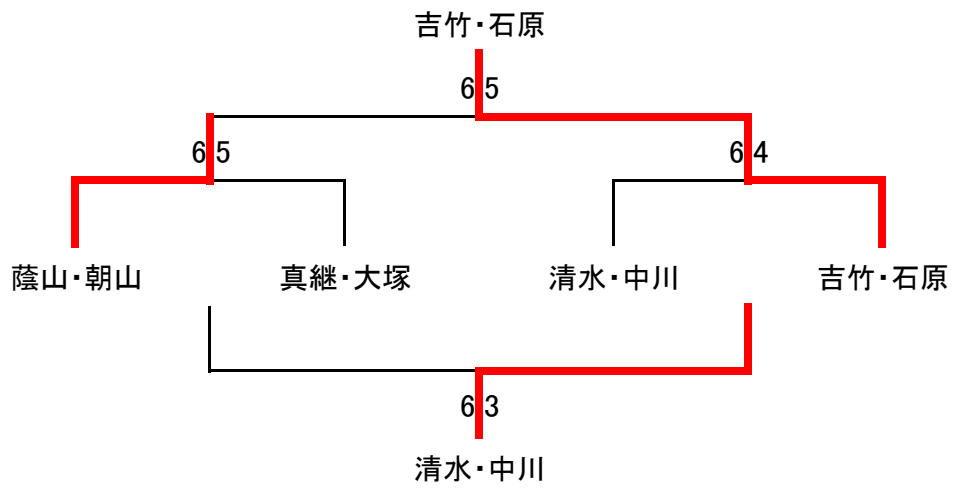

# 女子ダブルストーナメント

2021.3/29(月)

A		1	2	3	順位
1	蔭山 玲子 朝山 政美		26	63	2
2	森 典子 郡司 正美	62		64	1
3	村田 留美 山中 みどり	36	46		3

B		1	2	3	順位
4	吉竹 知子 石原 美嘉		56	61	2
5	李 美香 竹安 直子	65		62	1
6	田崎 敦子 樋野 正美	16	26		3

C		1	2	3	順位
7	齊藤 藍子 由良 万里子		63	63	1
8	河口 英理 藤井 佳都子	36		06	3
9	真継 早紀子 大塚 明美	36	60		2

D		1	2	3	順位
10	清水 育子 中川 愛		36	62	2
11	梶田 桂子 玉木 美子	63		60	1
12	加藤 和子 奥 幸江	26	06		3

## 1位トーナメント

## 2位トーナメント