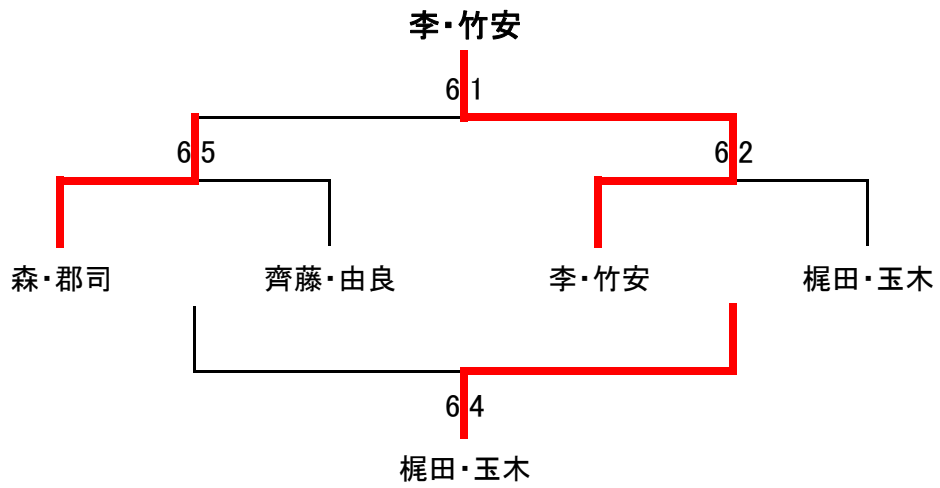

# 女子ダブルストーナメント

2021.3/29(月)

A		1	2	3	順位
1	蔭山 玲子 朝山 政美		26	63	2
2	森 典子 郡司 正美	62		64	1
3	村田 留美 山中 みどり	36	46		3

B		1	2	3	順位
4	吉竹 知子 石原 美嘉		56	61	2
5	李 美香 竹安 直子	65		62	1
6	田崎 敦子 樋野 正美	16	26		3

C		1	2	3	順位
7	齊藤 藍子 由良 万里子		63	63	1
8	河口 英理 藤井 佳都子	36		06	3
9	真継 早紀子 大塚 明美	36	60		2

D		1	2	3	順位
10	清水 育子 中川 愛		36	62	2
11	梶田 桂子 玉木 美子	63		60	1
12	加藤 和子 奥 幸江	26	06		3

## 1位トーナメント

## 2位トーナメント